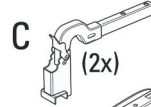

Οδηγίες χειρισμού
Руководство по эксплуатации
Käyttöohje
Instrucțiuni de folosire
Kullanma Kılavuzu

Oris Tracc 3rd Bike Extension

KG 4 kg (±3%)

01

26 Nm

D

C

E / G