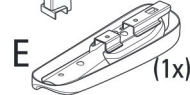

ORIS Tracc 3rd Bike Extension

Bedienungsanleitung
Operating manual
Kezelési útmutató
Mode d'emploi
Istruzioni per l'uso
Instruções de uso

Gebruiksaanwijzing
Betjeningsvejledning
Bruksanvisning
Návod k obsluze
Instrucciones de manejo
Instrukcja obsługi

Οδηγίες χειρισμού
Руководство по эксплуатации
Käyttöohje
Instrucțiuni de folosire
Kullanma Kılavuzu

Oris Tracc 3rd Bike Extension

KG 4 kg (±3%)

01

26 Nm

D

C

E / G