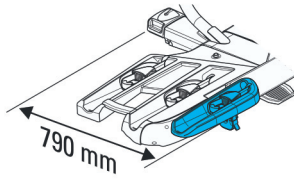

Οδηγίες χειρισμού
Руководство по эксплуатации
Käyttöohje
Instrucțiuni de folosire
Kullanma Kılavuzu

Oris Tracc 3rd Bike Extension

KG 4 kg (±3%)

01

26 Nm

D

C

E / G